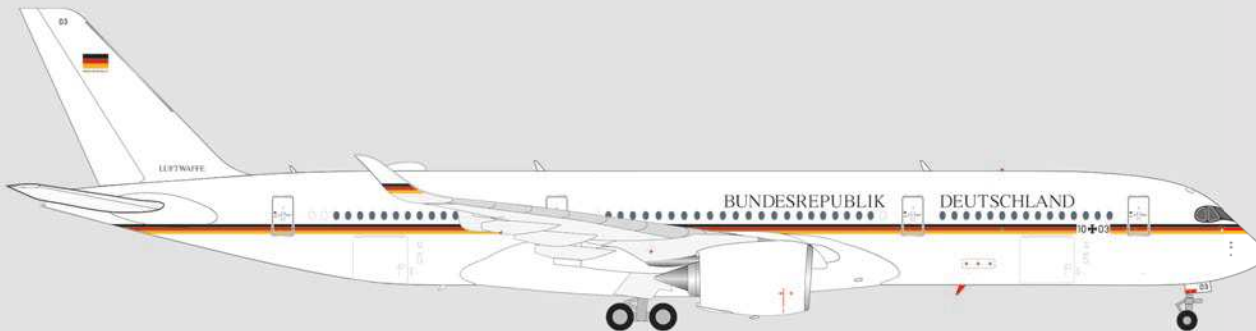

570374
Luftwaffe Flugbereitschaft Airbus A350-900 - 10*03

↔ 33,5 cm K 1/200
79,95 €