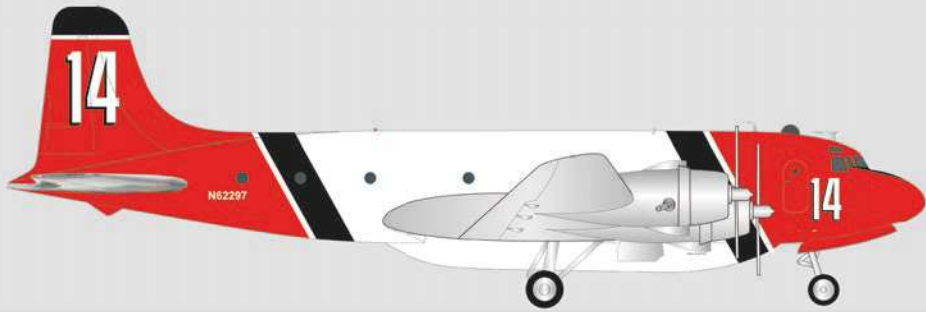

↔ 22,2 cm (M) 1/72
99,95 €

Photo: Timo Breidenstein

580632
De Havilland Vampire FB.5 - No. 112 Squadron, RAF Fassberg, Germany – WA331

↔ 13 cm (M) 1/72
69,95 €

570954
Aero Union Douglas C-54 Skymaster Air Tanker - N62297 / 14