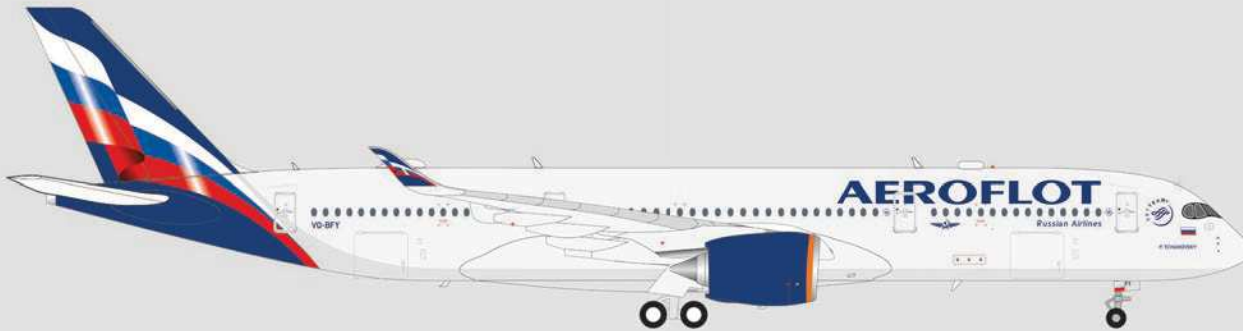

570978
Aeroflot Airbus A350-900 - VQ-BFY „P. Tchaikovsky“

↔ 33,5 cm K 1/200
79,95 €