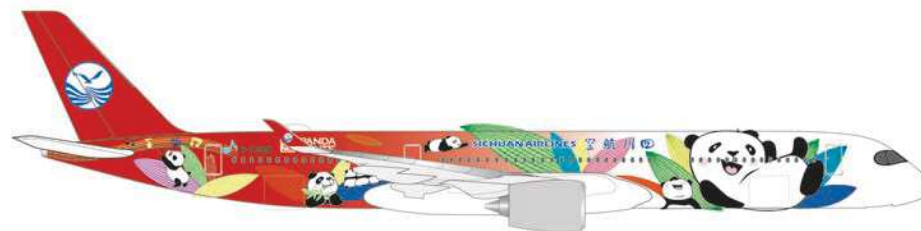

Herpa SNAP → FIT

Herpa SNAP → FIT

100
CELEBRATING 100 YEARS (1920-2020)

←→ 14,1 cm **1/500**
36,95 €

534482
Qantas Boeing 747-200 – Centenary Series – VH-EBB „City of Melbourne“

←→ 13,4 cm **1/500**
34,95 €