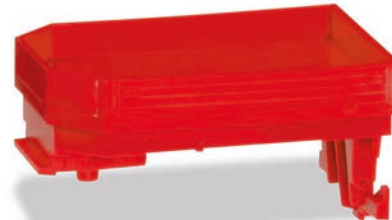

053716-002
Zubehör Schwanenhals für Goldhofer THP-Achslinien, rot
/ accessories gooseneck for Goldhofer THP axle lines, red

H0 1/87
8,95 €

TEILESERVICE IN 1:87 SPARE PART 1/87