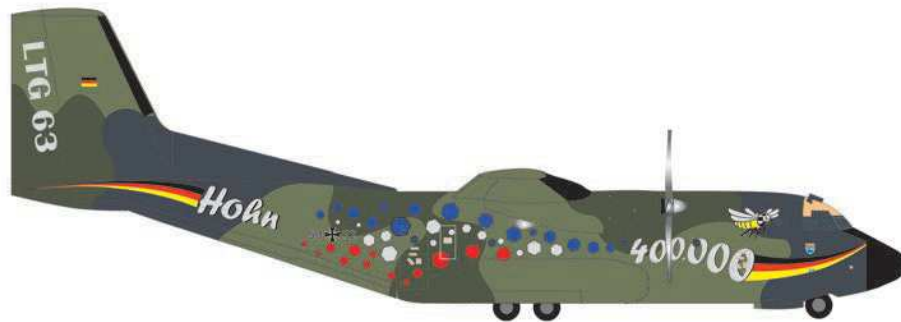

570909
Luftwaffe Transall C-160 - LTG 63, Hohn Air Base - 50*72 „400.000 Flugstunden“

←→ 16,2 cm (M) 1/200
89,95 €