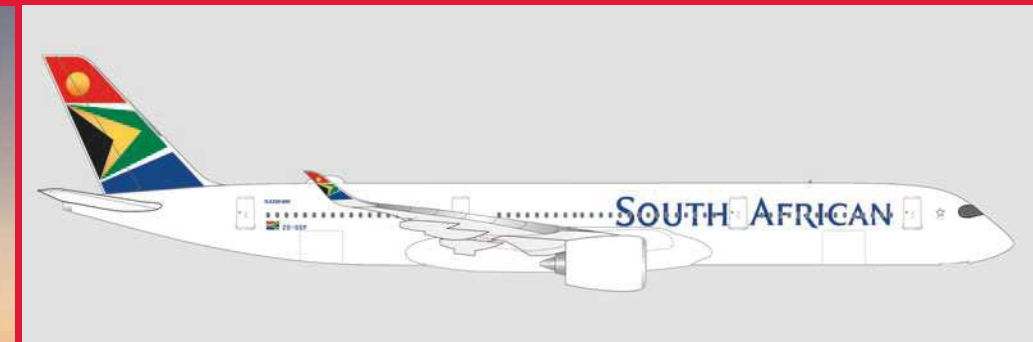

534390
South African Airways Airbus A350-900 – ZS-SDF

↔ 13,4 cm **1/500**
34,95 €