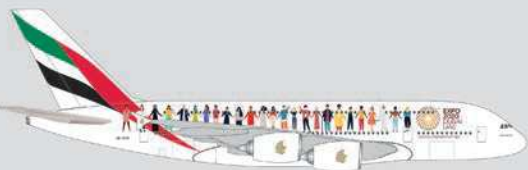

HERPA MINIATURMODELLE

Emirates Airbus A380